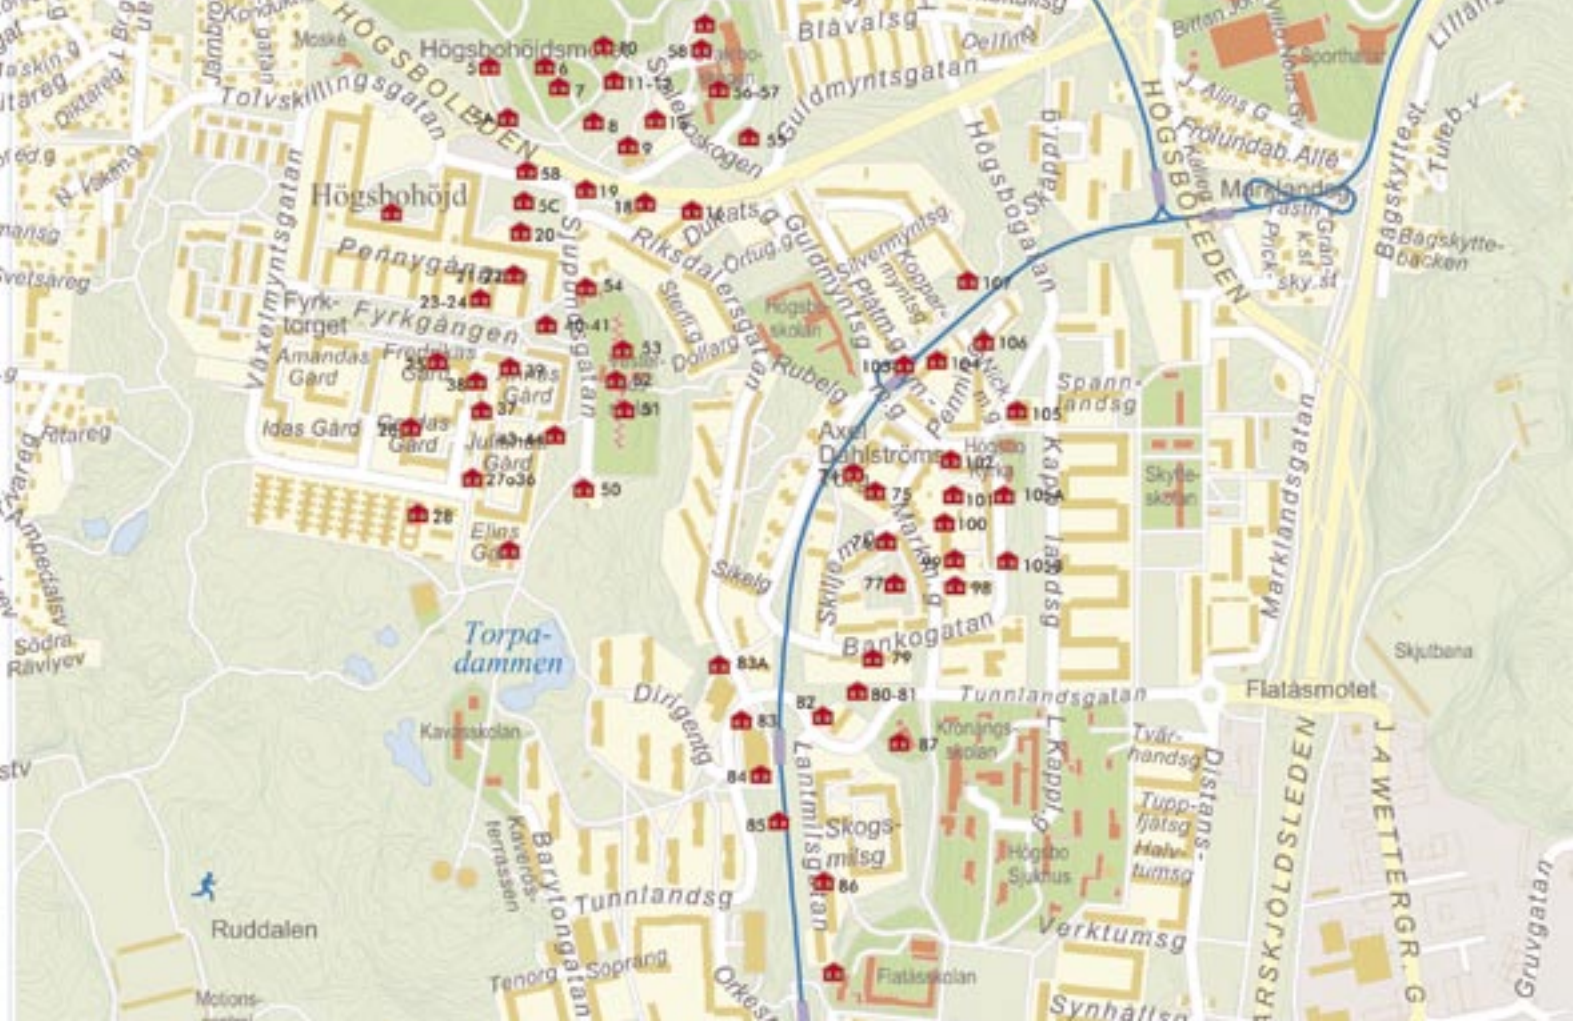

HÖGSBO PÅ VÄG

VANDRA OCH UPPTÄCK MER AV DIN STADSDEL

Högbohöjd 36-43

**Marklandsgatan/
Kapplandsgatan
14-21**

**Högbotorp
44-51**

**Frölundaborg
och Tåsthult
10-13**

Koll på våra kvarter

Kvartersvandringar i Högbo.

Kartorna visar de sju kvarteren i Högbo med vandringförslag.

Varje kvarter har sin färg – sidnumren hänvisar till varje kvarters egna sidor.

-  Punkt som beskrivs i texten om kvarteret.
-  Smultronställe – valt av någon i Högbo.
-  Buss hållplats
-  Spårvagnshållplats

Högshöjden
Högshöjden
Högshöjden

Högshöjden

Pennygatan

Fyrktingen

Amandas Gard

Idas Gard

Jules Gard

Ellas Gard

Torpadammen

Kavarskolan

Kavars terrassen

Baryongatan

Ruddalen

Tunnlandsg

Tenora

Sopran