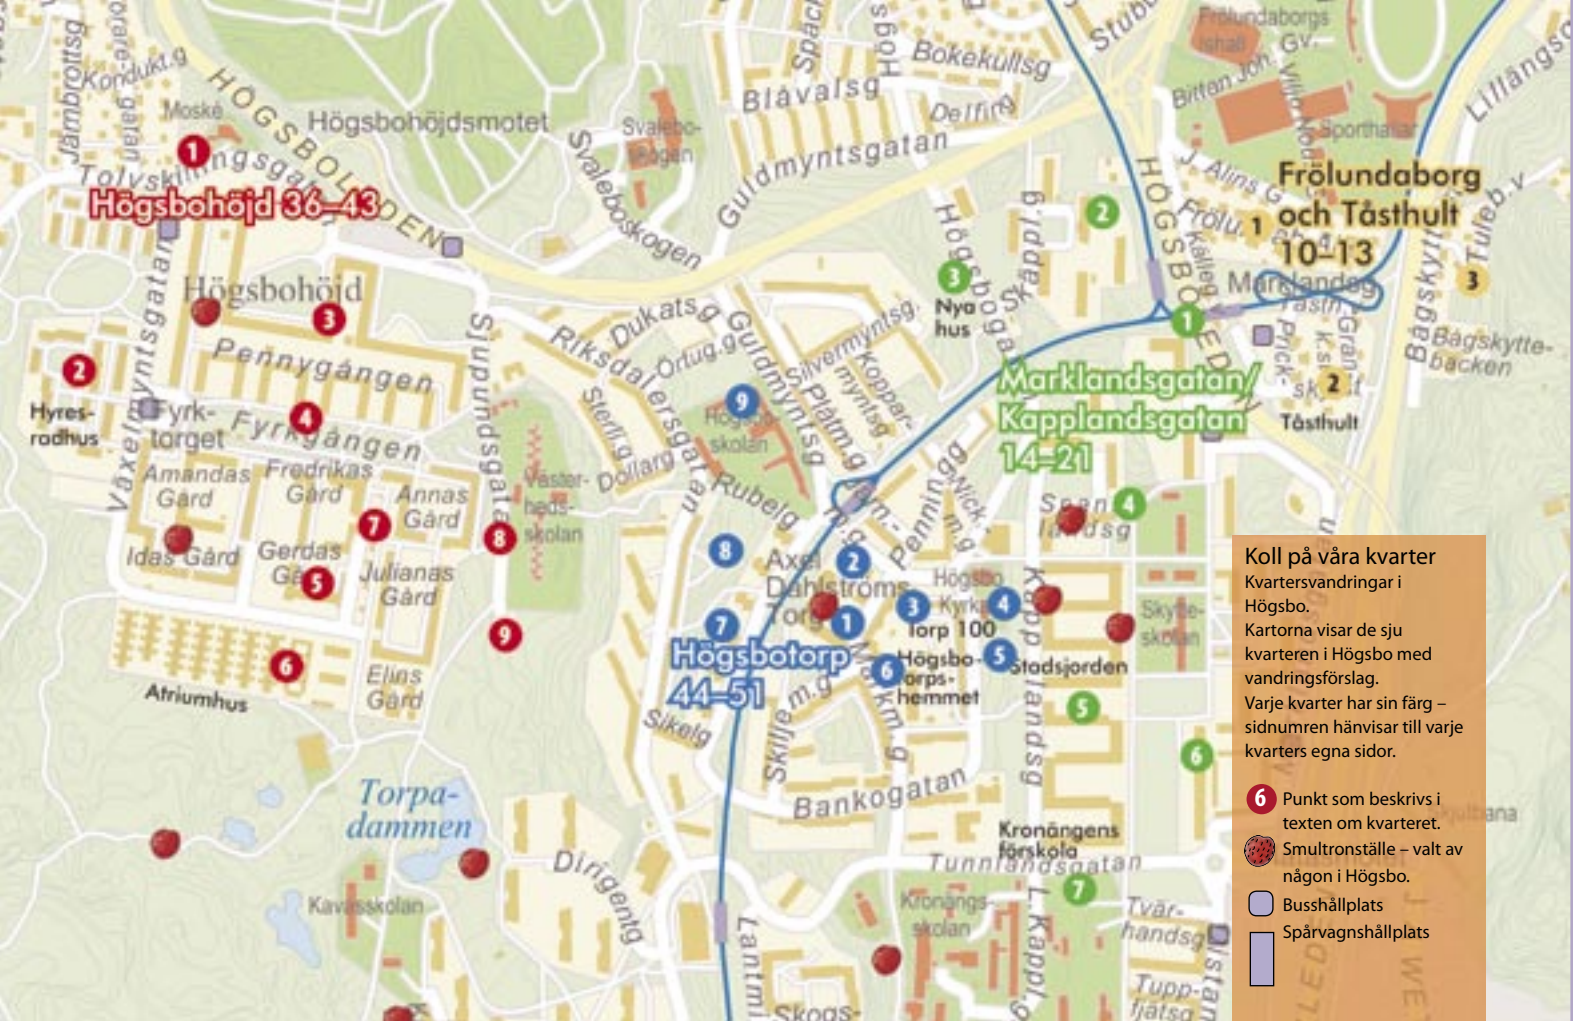

HÖGSBO PÅ VÄG

VANDRA OCH UPPTÄCK MER AV DIN STADSDEL

Högbohöjd 36-43

**Marklandsgatan/
Kapplandsgatan
14-21**

**Högbotorp
44-51**

**Frölundaborg
och Tåsthult
10-13**

Koll på våra kvarter

Kvartersvandringar i Högbo.

Kartorna visar de sju kvarteren i Högbo med vandringförslag.

Varje kvarter har sin färg – sidnumren hänvisar till varje kvarters egna sidor.

-  Punkt som beskrivs i texten om kvarteret.
-  Smultronställe – valt av någon i Högbo.
-  Buss hållplats
-  Spårvagnshållplats

Högshöjden
Högshöjden
Högshöjden

Högshöjden

Pennygatan

Fyrktingen

Amandas Gard

Idas Gard

Jules Gard

Ellas Gard

Torpadammen

Kavarskolan

Kavars terrassen

Baryongatan

Ruddalen

Tunnlandsg

Tenora

Sopran